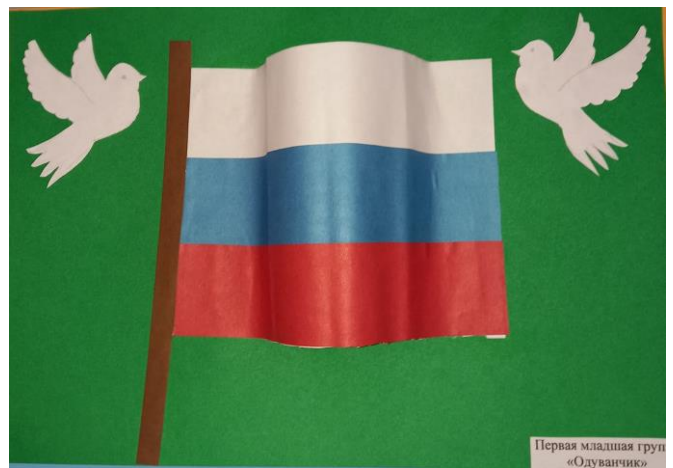

День Государственного флага РФ был установлен 20 августа 1994 года указом президента России и ежегодно отмечается 22 августа.

Государственный флаг - один из официальных символов страны.

Историческим им считается бело-сине-красный флаг, который был поднят на первом русском корабле "Орел" во время царствования Алексея Михайловича в 1667 году.

Белая полоса означала Свободу, синяя - Богородицу, под покровом которой находится Россия, красная - Державность.

Ко Дню Флага воспитанники нашего детского сада изготовили поделки в нетрадиционной технике с символикой триколора

А также ребята совместно с родителями нарисовали рисунки ко Дню Флага.

Семья Закриевых
Группа «Василек»

Первая младшая группа
«Одуванчик»

Семья Гольм Группы
«Колокольчик»

Первая младшая групп
«Одуванчик»

Семья Волковых
Группа «Василек»